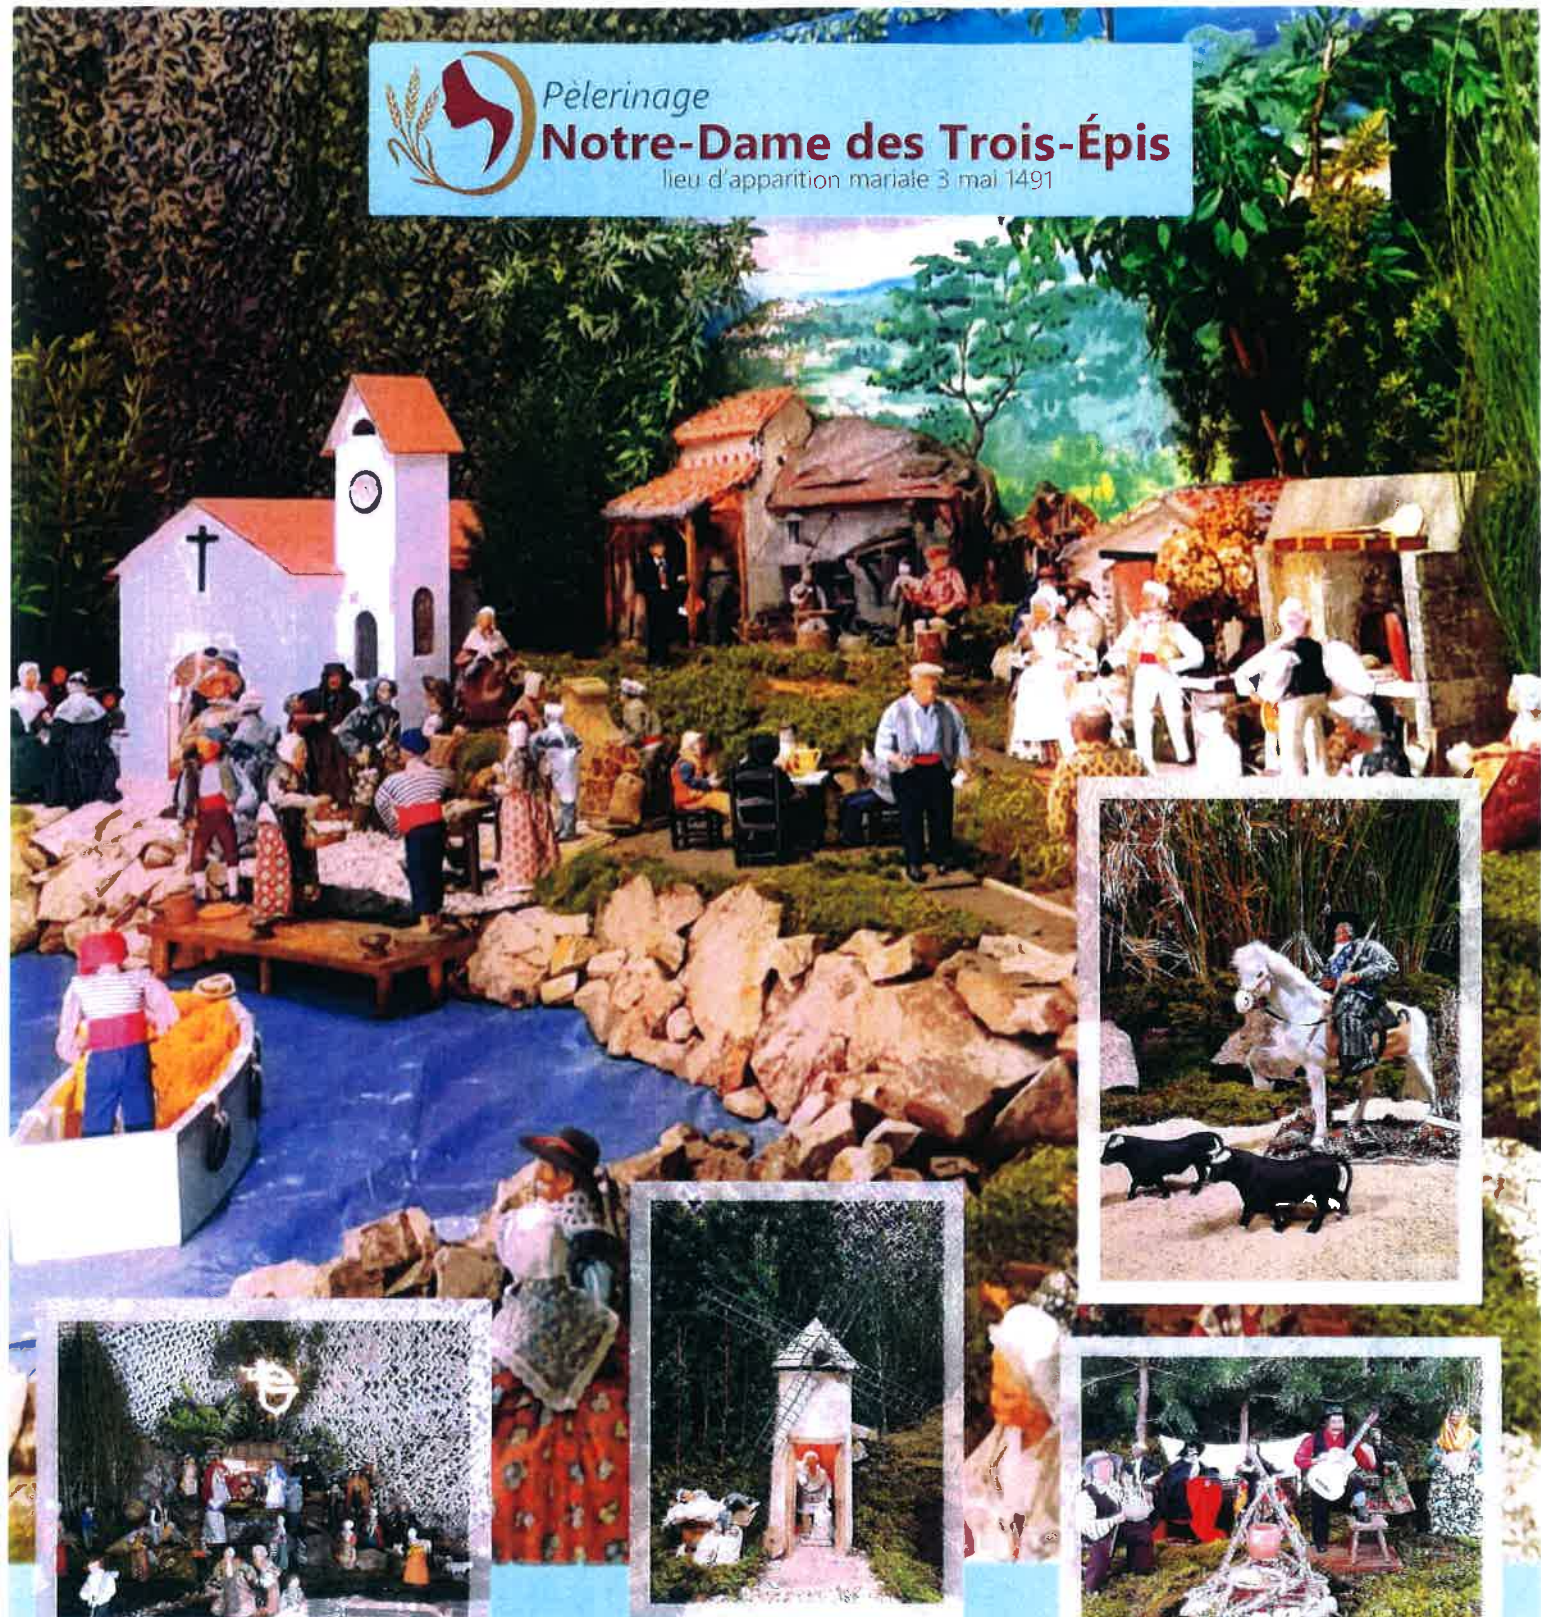

Pèlerinage

**Notre-Dame des Trois-Épis**

lieu d'apparition mariale 3 mai 1491

# Crèche provençale

**UNIQUE EN ALSACE**

Ouverture du 27 novembre 2021 au 02 Février 2022  
à Notre Dame des Trois-Épis (salle saint clément)

Weekend samedi 14h-18h

Dimanche 10h-12h et 14h-18h et sur demande **03 89 78 95 95**